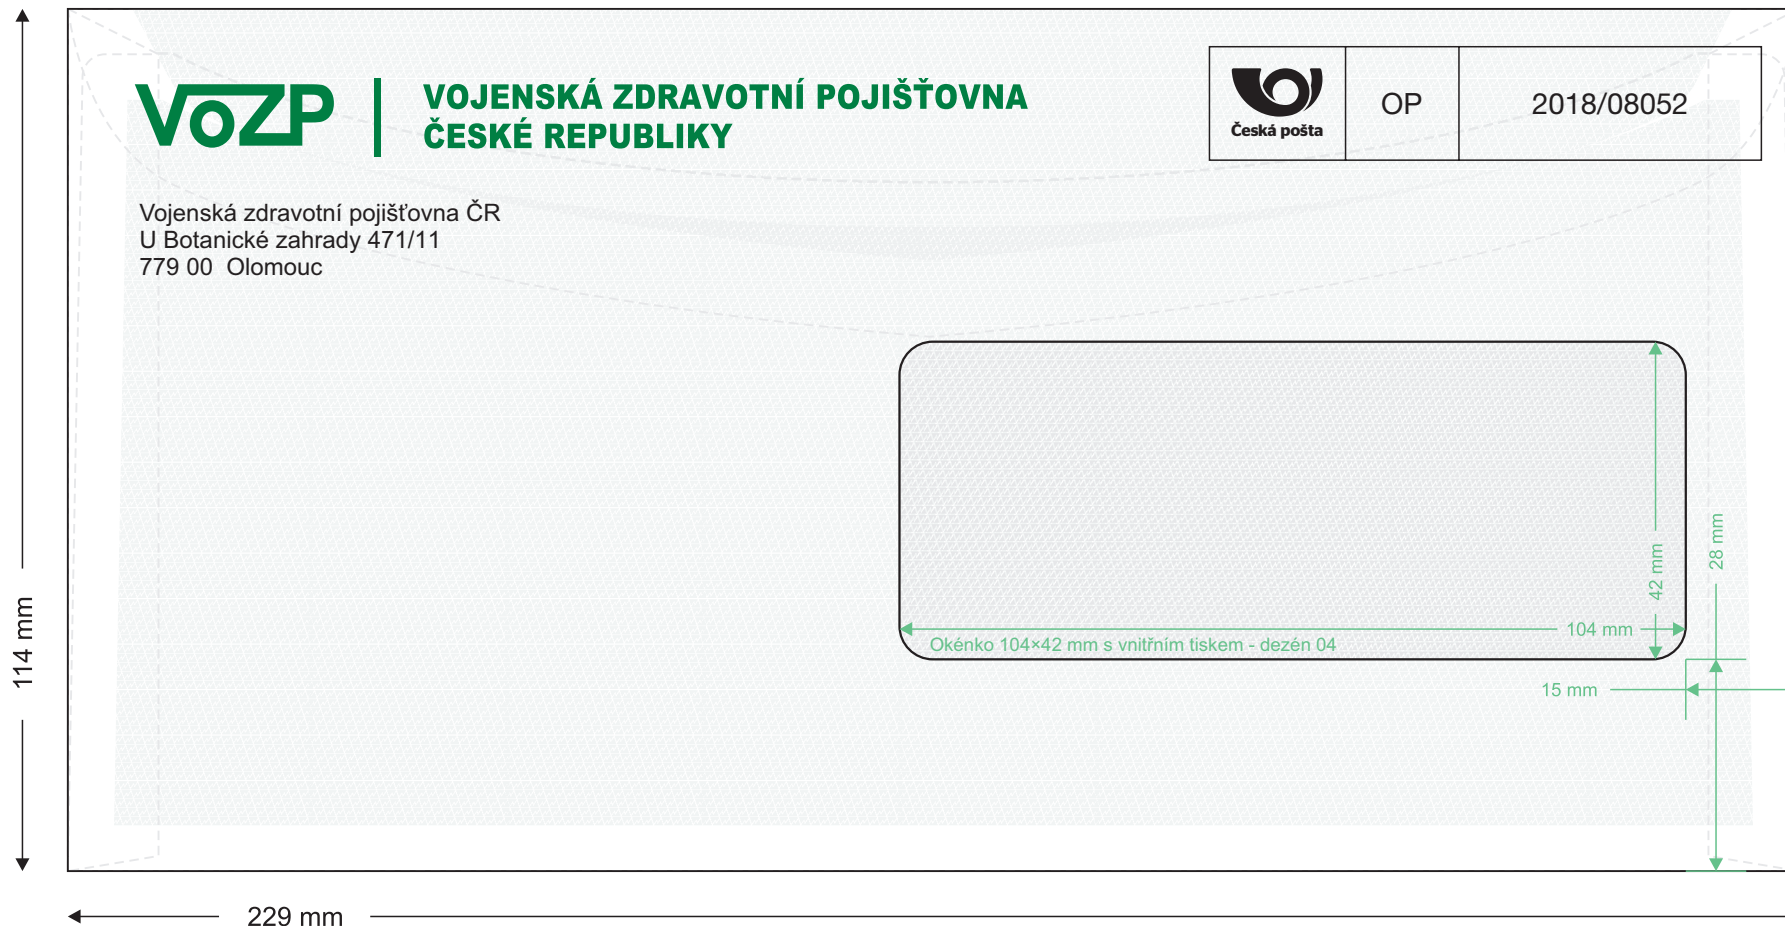

E1802213

2018 06

ZOB000612

Ob. Atyp 215x105 OF80g OLrov (2/0) VOZP ČR

Pantone 356 Černá

E1802217

2018 06

ZOB000308

Ob. C5/6 OF80g OK 104x42(28S/15P)L AP VTd (2/0) Vnitro A OP VOZP ČR

Pantone 356 U Černá

E1802217

2018 06

ZOB000308

Ob. C5/6 OF80g OK 104x42(28S/15P)L AP VTd (2/0) VOZP ČR

Pantone 356 U Černá