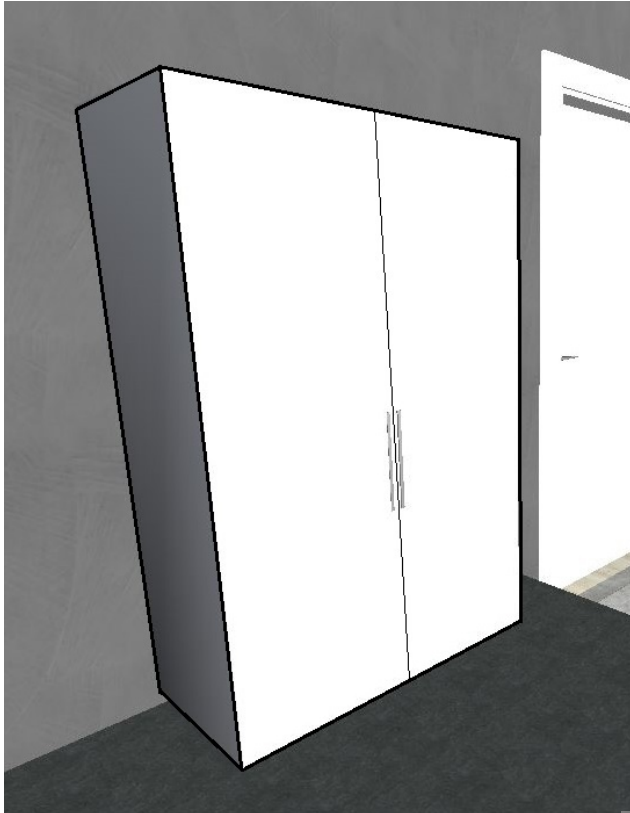

## Položka 5 Skříň pro trezor

- Rozměry šířka 75cm, hloubka 65cm, výška 200cm
- Velikost a vystužení je nutné uzpůsobit novému trezoru!!!
- Barva Egger U763 ST9 Perlově šedá LTD, doplněno ABS hranou
- Počet 1ks

## Položka 6a, 6b, 6c – Skříň zásuvková

- Rozměry výška 100cm, šířka 70cm, hloubka 37-45cm
- Korpus Egger U763 ST9 Perlově šedá LTD 18mm, doplněno ABS hranou ve stejné barvě
- Dveře Egger W1100 ST9 Alpská bílá LTD 18mm, doplněno ABS hranou ve stejné barvě
- Uchytky Tulip HyTech 96mm imitace hliník
- Rektifikační nohy, závěsné kování
- Počet ks 3

## Položka 7 – Skříň policová 2 dvéřová

- Rozměry výška 140cm, šířka 90cm, hloubka 45cm
- Korpus Egger U763 ST9 Perlově šedá LTD 18mm, doplněno ABS hranou ve stejné barvě
- Dveře Egger W1100 ST9 Alpská bílá LTD 18mm, doplněno ABS hranou ve stejné barvě
- Uchytka Tulip HyTech 96mm imitace hliník
- Rektifikační nohy, závěsné kování
- Počet ks 1