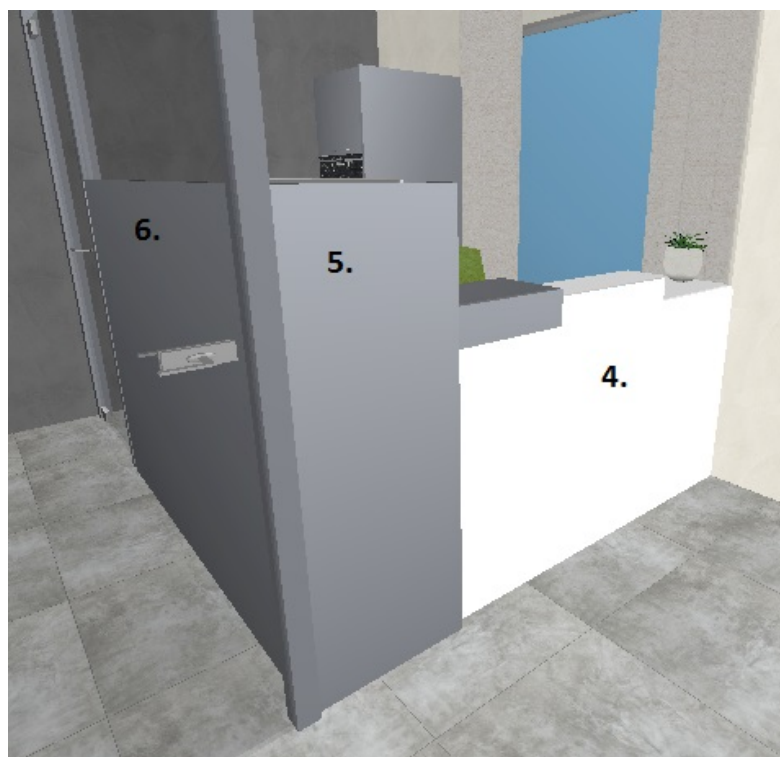

Položka 9 – Krycí panely

- Počet 1ks z každé položky
- Rozměry a barva:

1.	120x200x3,6cm	W1100 ST9 Alpská bílá LTD	36mm
2.	165x60x5,5cm	U763 ST9 Perlově šedá LTD	55mm
3.	165x300x3,6cm	U763 ST9 Perlově šedá LTD	55mm
4.	120x200x3,6cm	W1100 ST9 Alpská bílá LTD	36mm
5.	165x60x5,5cm	U763 ST9 Perlově šedá LTD	55mm
6.	165x220x5,5cm	U763 ST9 Perlově šedá LTD	55mm