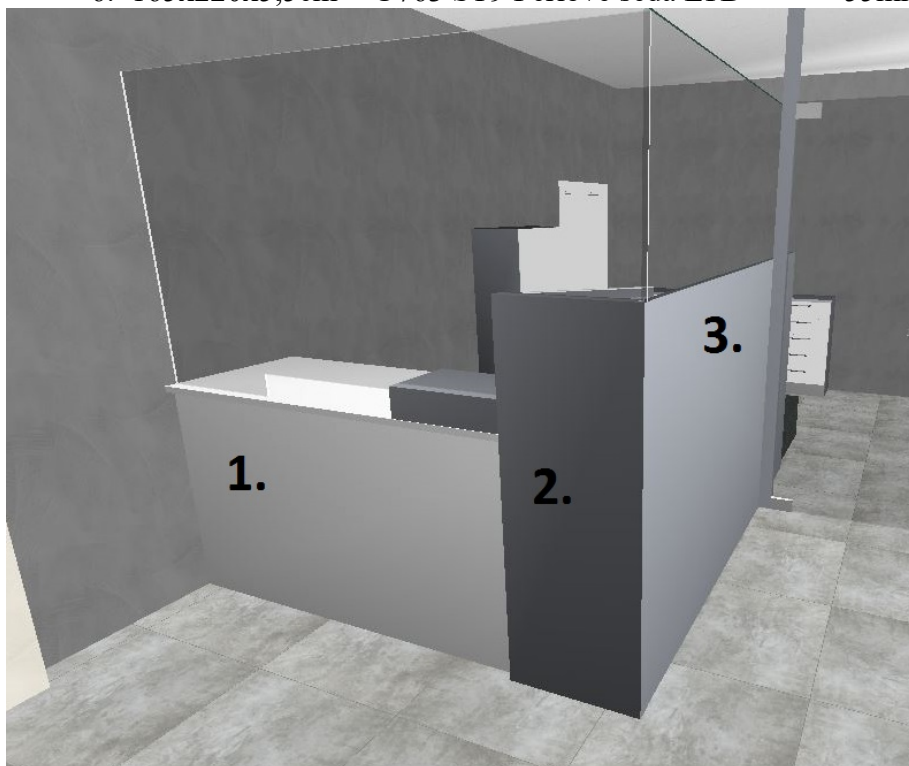

Položka 9 – Krycí panely

- Počet 1ks z každé položky
- Rozměry a barva:

1.	120x200x3,6cm	W1100 ST9 Alpská bílá LTD	36mm
2.	165x60x5,5cm	U763 ST9 Perlově šedá LTD	55mm
3.	165x300x3,6cm	U763 ST9 Perlově šedá LTD	55mm
4.	120x200x3,6cm	W1100 ST9 Alpská bílá LTD	36mm
5.	165x60x5,5cm	U763 ST9 Perlově šedá LTD	55mm
6.	165x220x5,5cm	U763 ST9 Perlově šedá LTD	55mm