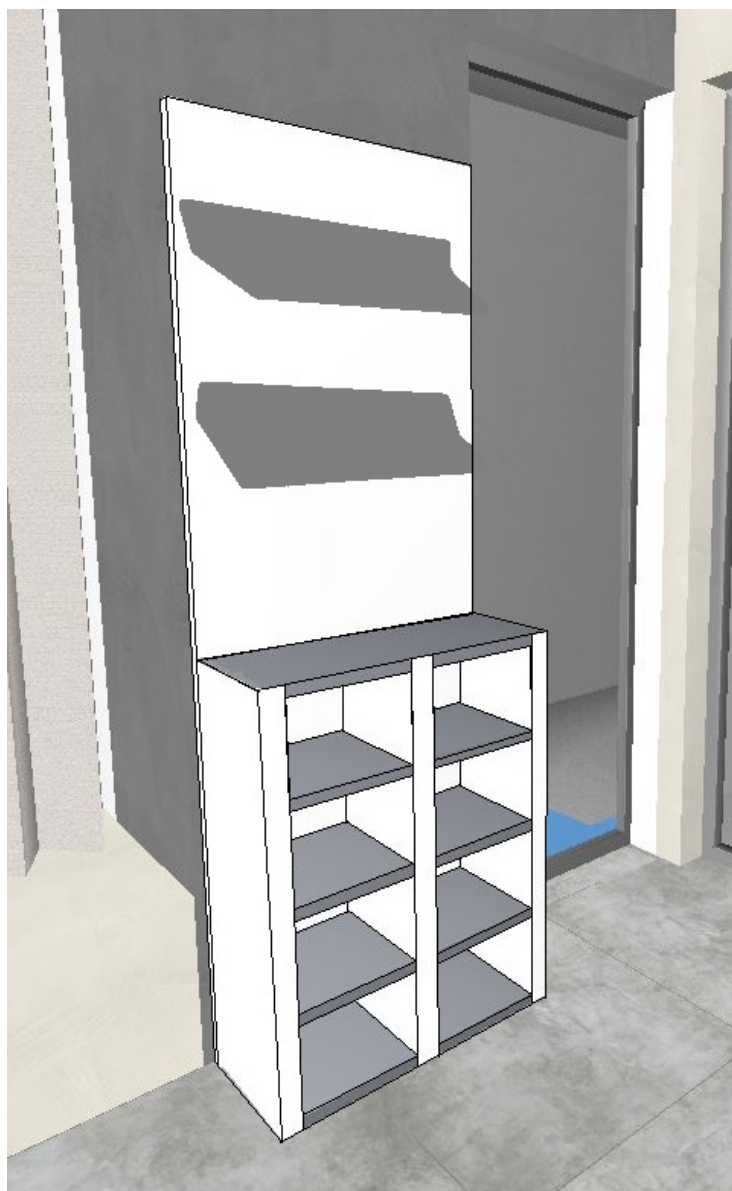

Položka 8 – Skříň policová na tiskoviny

- Rozměry výška 200cm, šířka 100cm, hloubka 45cm
- Korpus Egger U763 ST9 Perlově šedá LTD 18,36mm, doplněno ABS hranou ve stejné barvě
- Police Egger W1100 ST9 Alpská bílá LTD 18,36mm, doplněno ABS hranou ve stejné barvě
- Počet ks 1

Police šikmá 2x šířka 80cm

Položka 9 – Krycí panely

- Počet 1ks z každé položky
- Rozměry a barva:

1.	120x200x3,6cm	W1100 ST9 Alpská bílá LTD	36mm
2.	165x60x5,5cm	U763 ST9 Perlově šedá LTD	55mm
3.	165x300x3,6cm	U763 ST9 Perlově šedá LTD	55mm
4.	120x200x3,6cm	W1100 ST9 Alpská bílá LTD	36mm
5.	165x60x5,5cm	U763 ST9 Perlově šedá LTD	55mm
6.	165x220x5,5cm	U763 ST9 Perlově šedá LTD	55mm