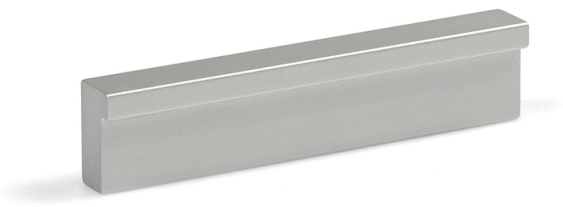

#### Položka 2, 2a, Kontejner zásuvkový na kolečkách

- Rozměry výška 60cm, šířka 60cm, hloubka 50cm
- Korpus Egger W1100 ST9 Alpská bílá LTD 18mm, doplněno ABS hranou ve stejné barvě
- Dveře Egger U763 ST9 Perlově šedá LTD 18mm, doplněno ABS hranou ve stejné barvě
- Uchytka Tulip HyTech 96mm imitace hliník
- Pojezdová kolečka kov
- Počet 2ks

### Položka 3 Pracovní stůl

- Rozměry výška 74cm, šířka 250/70cm, hloubka 250/80cm
- Deska Egger W1100 ST9 Alpská bílá LTD 36mm, doplněno ABS hranou ve stejné barvě
- Police Egger U763 ST9 Perlově šedá LTD 18mm, doplněno ABS hranou ve stejné barvě
- Podnož kov RAL 9006 barva šedá
- Počet 1ks

#### Položka 4 Pracovní stůl

- Rozměry výška 74cm, šířka 250/80cm, hloubka 220/70cm
- Deska Egger W1100 ST9 Alpská bílá LTD 36mm, doplněno ABS hranou ve stejné barvě
- Police Egger U763 ST9 Perlově šedá LTD 18mm, doplněno ABS hranou ve stejné barvě
- Podnož kov RAL 9006 barva šedá
- Počet 1ks

## Položka 5 Skříň pro trezor

- Rozměry šířka 75cm, hloubka 65cm, výška 200cm
- Velikost a vystužení je nutné uzpůsobit novému trezoru!!!
- Barva Egger U763 ST9 Perlově šedá LTD, doplněno ABS hranou
- Počet 1ks