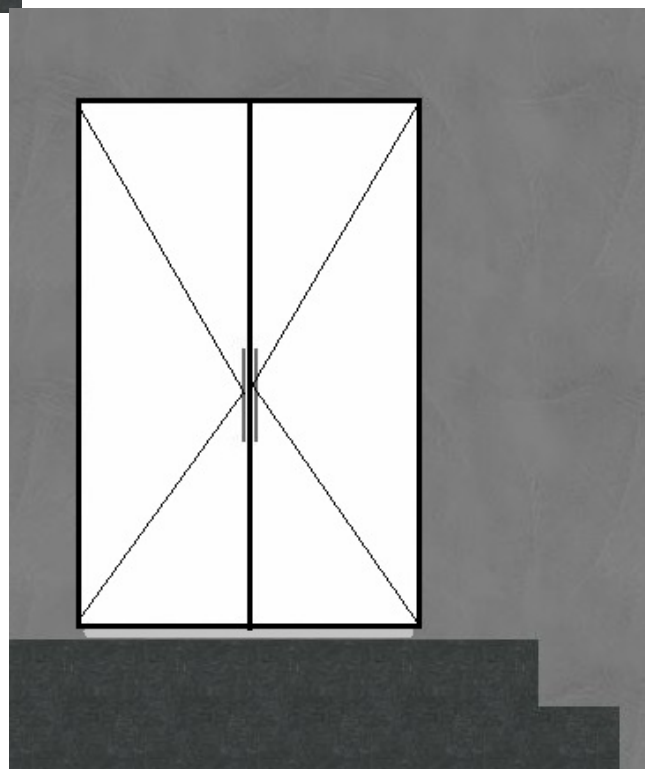

Položka 7 – Skříň policová 2 dvéřová

- Rozměry výška 140cm, šířka 90cm, hloubka 45cm
- Korpus Egger U763 ST9 Perlově šedá LTD 18mm, doplněno ABS hranou ve stejné barvě
- Dveře Egger W1100 ST9 Alpská bílá LTD 18mm, doplněno ABS hranou ve stejné barvě
- Uchytka Tulip HyTech 96mm imitace hliník
- Rektifikační nohy, závěsné kování
- Počet ks 1