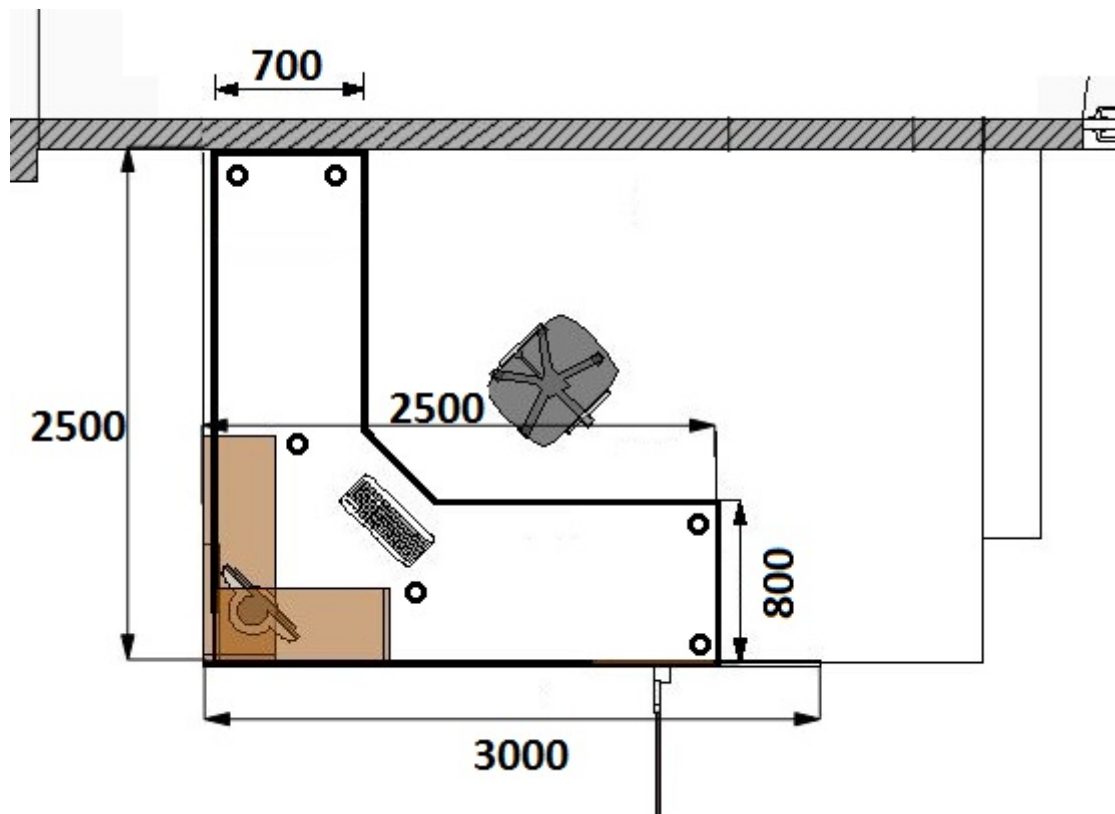

### 3.Rozpis nábytkové části

#### Položka 1, 1a, Kontejner zásuvkový na kolečkách

- Rozměry výška 60cm, šířka 40cm, hloubka 50cm
- Korpus Egger W1100 ST9 Alpská bílá LTD 18mm, doplněno ABS hranou ve stejné barvě
- Dveře Egger U763 ST9 Perlově šedá LTD 18mm, doplněno ABS hranou ve stejné barvě
- Uchytka Tulip HyTech 96mm imitace hliník
- Pojezdová kolečka kov
- Počet 2ks

#### Položka 2, 2a, Kontejner zásuvkový na kolečkách

- Rozměry výška 60cm, šířka 60cm, hloubka 50cm
- Korpus Egger W1100 ST9 Alpská bílá LTD 18mm, doplněno ABS hranou ve stejné barvě
- Dveře Egger U763 ST9 Perlově šedá LTD 18mm, doplněno ABS hranou ve stejné barvě
- Uchytka Tulip HyTech 96mm imitace hliník
- Pojezdová kolečka kov
- Počet 2ks

### Položka 3 Pracovní stůl

- Rozměry výška 74cm, šířka 250/70cm, hloubka 250/80cm
- Deska Egger W1100 ST9 Alpská bílá LTD 36mm, doplněno ABS hranou ve stejné barvě
- Police Egger U763 ST9 Perlově šedá LTD 18mm, doplněno ABS hranou ve stejné barvě
- Podnož kov RAL 9006 barva šedá
- Počet 1ks