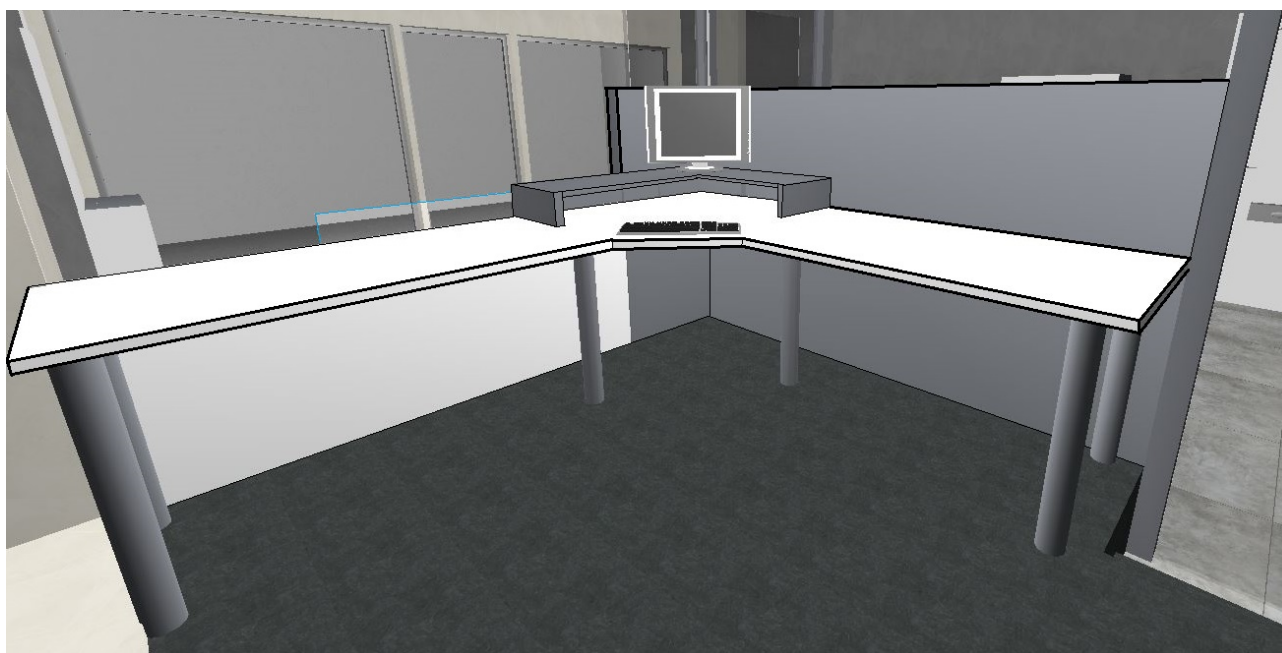

Položka 4 Pracovní stůl

- Rozměry výška 74cm, šířka 250/80cm, hloubka 220/70cm
- Deska Egger W1100 ST9 Alpská bílá LTD 36mm, doplněno ABS hranou ve stejné barvě
- Police Egger U763 ST9 Perlově šedá LTD 18mm, doplněno ABS hranou ve stejné barvě
- Podnož kov RAL 9006 barva šedá
- Počet 1ks