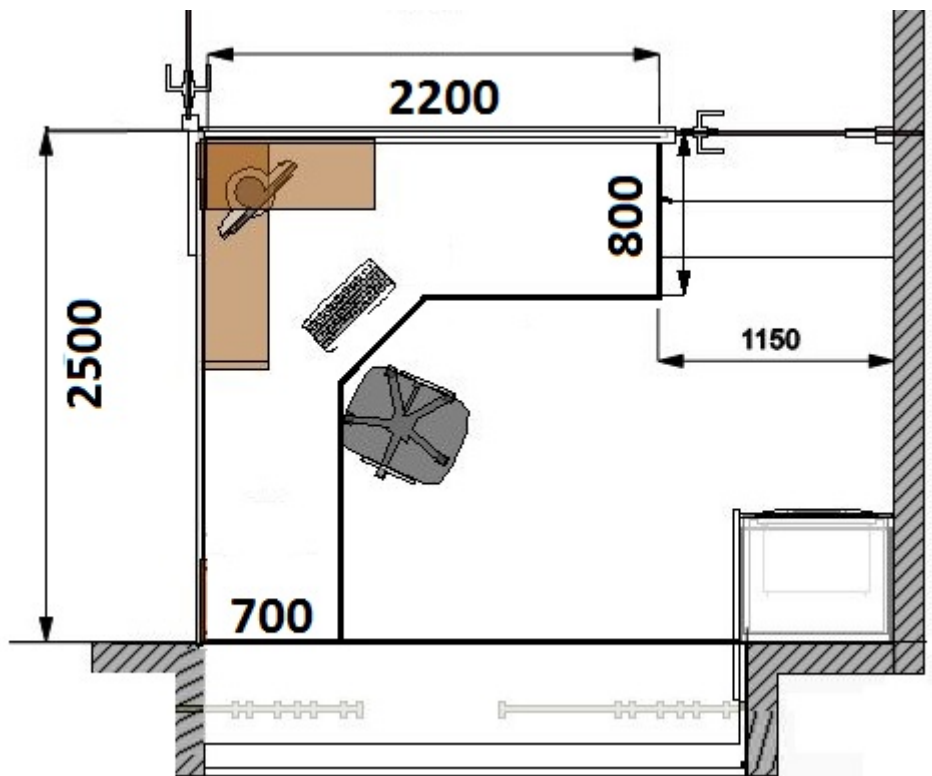

#### Položka 2, 2a, Kontejner zásuvkový na kolečkách

- Rozměry výška 60cm, šířka 60cm, hloubka 50cm
- Korpus Egger W1100 ST9 Alpská bílá LTD 18mm, doplněno ABS hranou ve stejné barvě
- Dveře Egger U763 ST9 Perlově šedá LTD 18mm, doplněno ABS hranou ve stejné barvě
- Uchytka Tulip HyTech 96mm imitace hliník
- Pojezdová kolečka kov
- Počet 2ks

### Položka 3 Pracovní stůl

- Rozměry výška 74cm, šířka 250/70cm, hloubka 250/80cm
- Deska Egger W1100 ST9 Alpská bílá LTD 36mm, doplněno ABS hranou ve stejné barvě
- Police Egger U763 ST9 Perlově šedá LTD 18mm, doplněno ABS hranou ve stejné barvě
- Podnož kov RAL 9006 barva šedá
- Počet 1ks

#### Položka 4 Pracovní stůl

- Rozměry výška 74cm, šířka 250/80cm, hloubka 220/70cm
- Deska Egger W1100 ST9 Alpská bílá LTD 36mm, doplněno ABS hranou ve stejné barvě
- Police Egger U763 ST9 Perlově šedá LTD 18mm, doplněno ABS hranou ve stejné barvě
- Podnož kov RAL 9006 barva šedá
- Počet 1ks