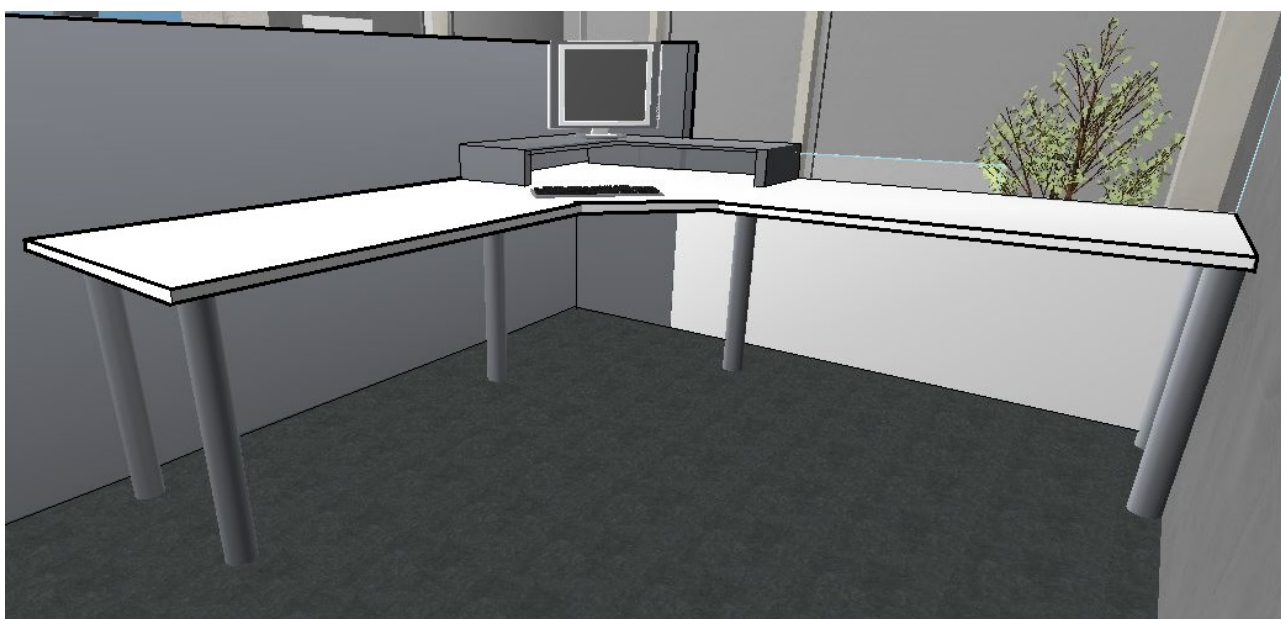

### Položka 3 Pracovní stůl

- Rozměry výška 74cm, šířka 250/70cm, hloubka 250/80cm
- Deska Egger W1100 ST9 Alpská bílá LTD 36mm, doplněno ABS hranou ve stejné barvě
- Police Egger U763 ST9 Perlově šedá LTD 18mm, doplněno ABS hranou ve stejné barvě
- Podnož kov RAL 9006 barva šedá
- Počet 1ks